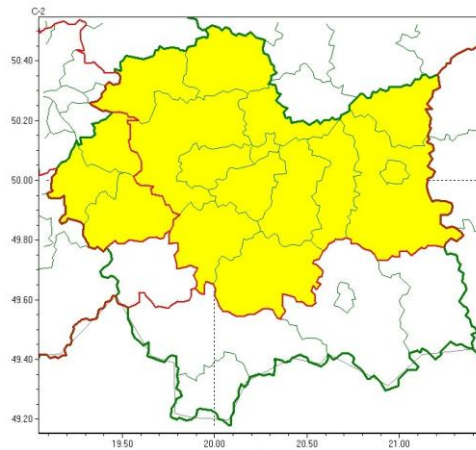

Zasięg ostrzeżeń w województwie

Opady marznące
2025-12-04 11:34

Gęsta mgła
2025-12-04 11:34

WOJEWÓDZTWO MAŁOPOLSKIE
OSTRZEŻENIA METEOROLOGICZNE ZBIORCZO NR 295
WYKAZ OBOWIĄZUJĄCYCH OSTRZEŻEŃ
o godz. 11:34 dnia 04.12.2025

Zjawisko/Stopień zagrożenia	Opady marznące/1
Obszar (w nawiasie numer ostrzeżenia dla powiatu)	powiaty: chrzanowski(104), oświęcimski(106), suski(132), wadowicki(116)
Ważność	od godz. 00:00 dnia 05.12.2025 do godz. 08:00 dnia 05.12.2025
Prawdopodobieństwo	70%
Przebieg	Prognozowane są słabe opady marznącego deszczu lub mżawki powodujące gołoledź.
SMS	IMGW-PIB OSTRZEGA: MARZĄCE OPADY/1 małopolskie (4 powiaty) od 00:00/05.12 do 08:00/05.12.2025 marznące opady, drogi śliskie. Dotyczy powiatów: chrzanowski, oświęcimski, suski i wadowicki.
RSO	Woj. małopolskie (4 powiaty), IMGW-PIB wydał ostrzeżenie pierwszego stopnia o opadach marznących
Uwagi	Brak.
Zjawisko/Stopień zagrożenia	Gęsta mgła/1