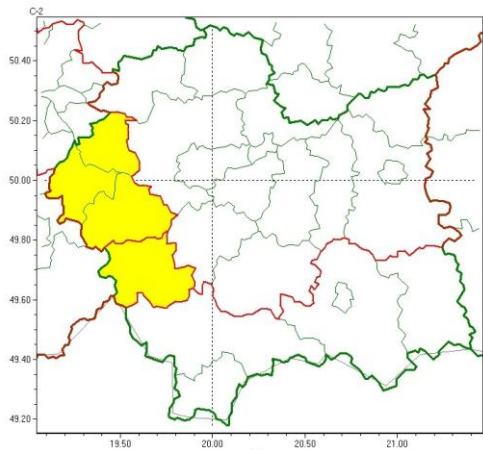

Zasięg ostrzeżeń w województwie

Opady marznące
2025-12-04 11:34

Gęsta mgła
2025-12-04 11:34

WOJEWÓDZTWO MAŁOPOLSKIE
OSTRZEŻENIA METEOROLOGICZNE ZBIORCZO NR 295
WYKAZ OBOWIĄZUJĄCYCH OSTRZEŻEŃ
o godz. 11:34 dnia 04.12.2025

Zjawisko/Stopień zagrożenia	Opady marznące/1
Obszar (w nawiasie numer ostrzeżenia dla powiatu)	powiaty: chrzanowski(104), oświęcimski(106), suski(132), wadowicki(116)
Ważność	od godz. 00:00 dnia 05.12.2025 do godz. 08:00 dnia 05.12.2025
Prawdopodobieństwo	70%
Przebieg	Prognozowane są słabe opady marznącego deszczu lub mżawki powodujące gołoledź.
SMS	IMGW-PIB OSTRZEGA: MARZĄCE OPADY/1 małopolskie (4 powiaty) od 00:00/05.12 do 08:00/05.12.2025 marznące opady, drogi śliskie. Dotyczy powiatów: chrzanowski, oświęcimski, suski i wadowicki.
RSO	Woj. małopolskie (4 powiaty), IMGW-PIB wydał ostrzeżenie pierwszego stopnia o opadach marznących
Uwagi	Brak.
Zjawisko/Stopień zagrożenia	Gęsta mgła/1